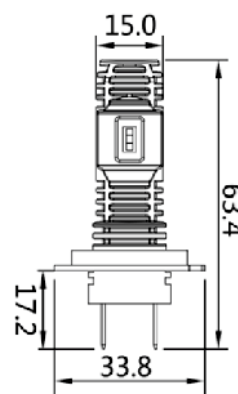

Caratteristiche Tecniche:

- Plug and play e installazione veloce - Chip flip ad alta potenza
- Durata: > 30000 ore - H7CE >20000 ore - **Dissipatore di calore integrato**
- Durata H7C: > 42000 ore - **Ventola integrata per raffreddamento forzato**
- Perfetto fascio di luce, senza abbagliamento
- Potenza in ingresso: 30W - Tensione di funzionamento: DC 6-32 Volt. - **Mod. H7C solo 12 Volt.**
- Flusso luminoso: Mod. H1-3-4-7-11 11000LM - H7C 12000LM - H7CE 8000LM complessivi
- Temperatura di colore: H1-3-4-7-7CE-11 5700K - H7C 6000K
- Temperatura operativa: -45 °C a + 85 °C - Impermeabile: IP67