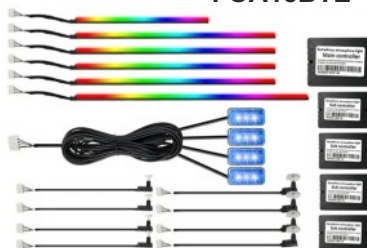

KIT 18 PEZZI ACRYLIC LED FOA18BTE