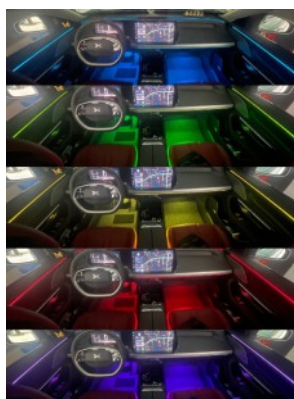

INTELLIGENT LIGHTING SYSTEM

COD. ARTICOLO	DESCRIZIONE	LISTINO PUBBLICO IVA ESCLUSA
WLKLED-FO4BT	FIBRA OTTICA RGB 4 PUNTI LUCE CABLATI 8 MT. - BLUETOOTH CON APP	61,00
WLKLED-FO6BT	FIBRA OTTICA RGB 6 PUNTI LUCE CABLATI 8 MT. - BLUETOOTH CON APP	64,00
WLKLED-FO9BT	FIBRA OTTICA RGB 5 PUNTI LUCE CABLATI 8 MT. + 4 PUNTI LUCE AMBIENTE WI-FI - BLUETOOTH CON APP	132,00
WLKLED-FO10BT	FIBRA OTTICA RGB 6 PUNTI LUCE CABLATI + 4 PUNTI LUCE AMBIENTE CABLATI - BLUETOOTH CON APP	92,00
WLKLED-FOA18BT	FIBRA OTTICA RGB ACRILICA SEZIONABILE - 18 PEZZI CABLATI - BLUETOOTH CON APP	184,00
WLKLED-FOA18BTE	FIBRA OTTICA RGB ACRILICA SEZIONABILE - 18 PEZZI CABLATI - BLUETOOTH CON APP ED EFFETTI SPECIALI	228,00
WLKLED-FO300CSBT	FIBRA OTTICA RGB KIT CIELO STELLATO - 300 PUNTI LUCE - BLUETOOTH CON APP	184,00