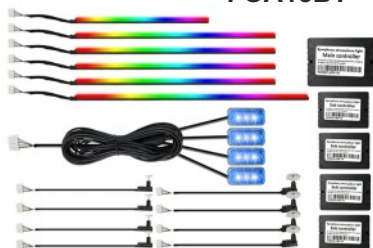

KIT 18 PEZZI ACRYLIC LED FOA18BT